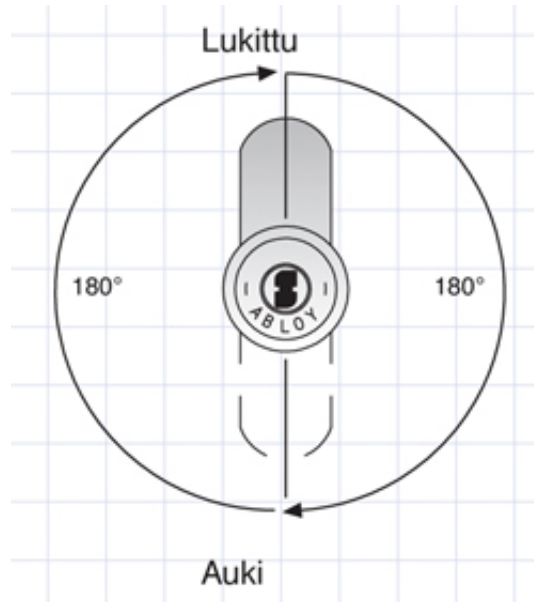

Abloy lock Metos Classic SK-2

Product information

SKU	4150258
Productnaam	Abloy lock Metos Classic SK-2
Afmetingen	mm
Gewicht	0,050 kg

Description