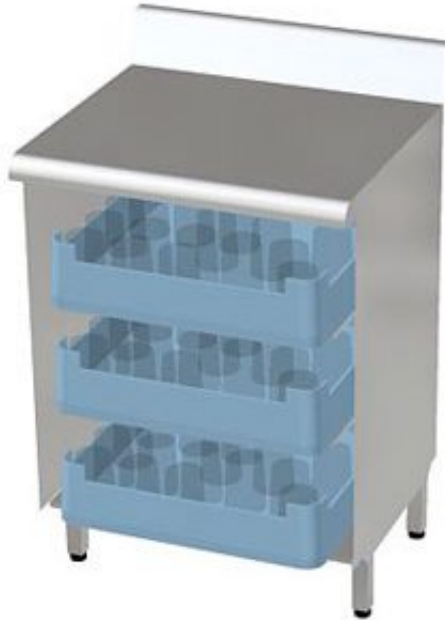

Basket unit Metos LK600

Product information

SKU	4134966
Productnaam	Basket unit Metos LK600
Afmetingen	600 × 550 × 850/950 mm
Gewicht	16,000 kg

Description

- stainless steel construction
- for baskets 500x500 mm
- telescopic slides 3 sets
- adjustable legs