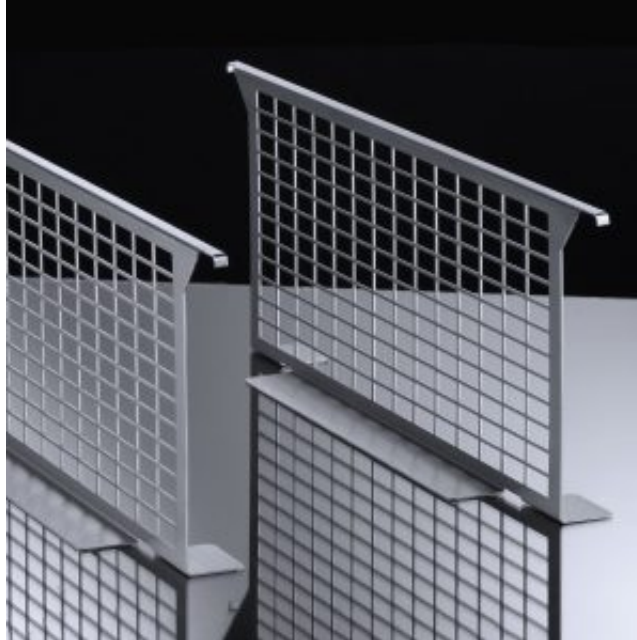

Separation grid for bath Grid M

Product information

| | |
|-------------|---------------------------------|
| SKU | 4163626 |
| Productnaam | Separation grid for bath Grid M |
| Afmetingen | 300 × 210 mm |
| Gewicht | 0,150 kg |

Description