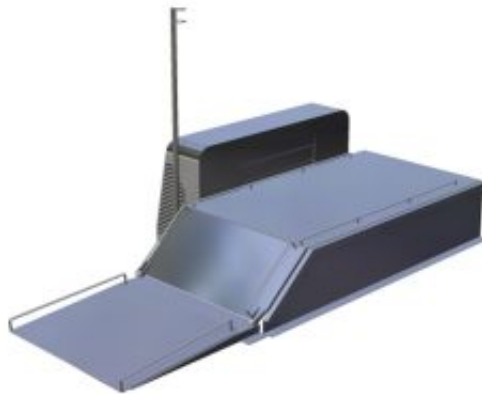

## Lift Metos Multiwasher 300 series

### Product information

---

SKU	4001016
Productnaam	Lift Metos Multiwasher 300 series
Afmetingen	800 × 680 mm
Gewicht	30,010 kg