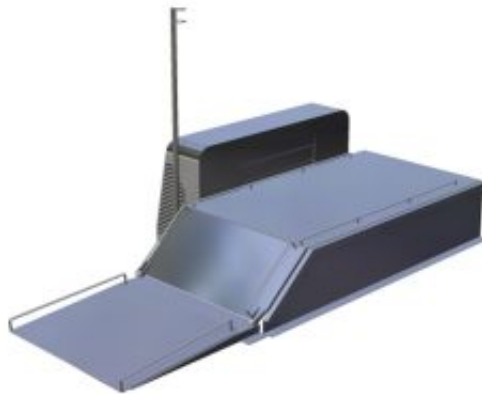

Lift Metos Multiwasher 500 series

Product information

SKU	4001017
Productnaam	Lift Metos Multiwasher 500 series
Afmetingen	1000 × 1000 mm
Gewicht	40,010 kg

Description

Lift for Multiwasher 500 series washing machines.