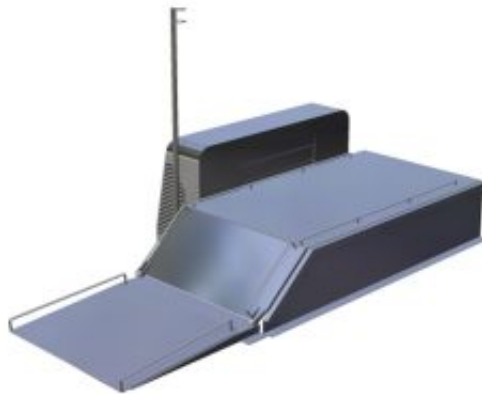

Lift Metos Multiwasher 700 series

Product information

SKU	4001018
Productnaam	Lift Metos Multiwasher 700 series
Afmetingen	1200 × 1200 mm
Gewicht	45,010 kg

Description

Lift for Multiwasher 700 series washing machines.