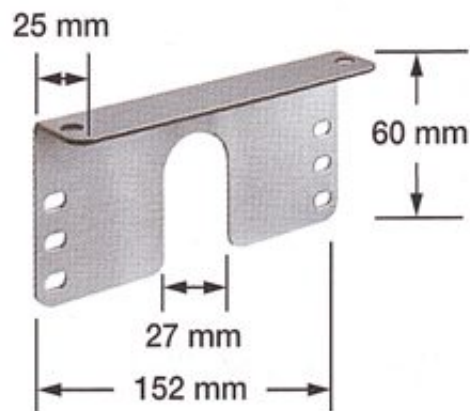

## Angle brackets (pair) Metos GR Brackets

### Product information

---

SKU	4181010
Productnaam	Angle brackets (pair) Metos GR Brackets
Afmetingen	152 × 25 × 60 mm
Gewicht	0,500 kg