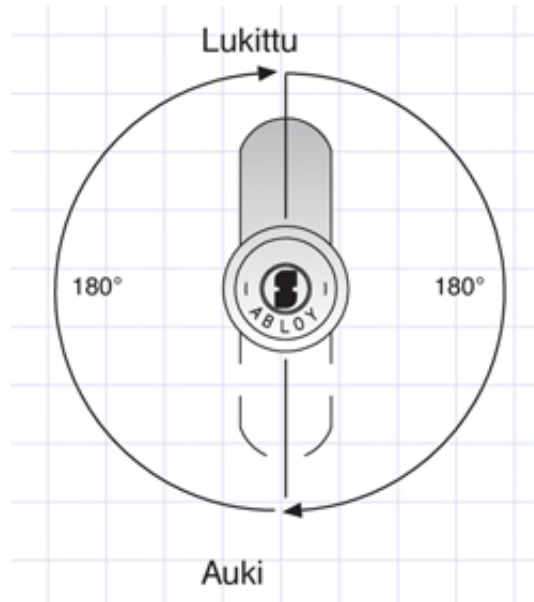

## Abloy lock Classic LK-2

### Product information

---

SKU	4204935
Productnaam	Abloy lock Classic LK-2
Afmetingen	mm
Gewicht	0,050 kg