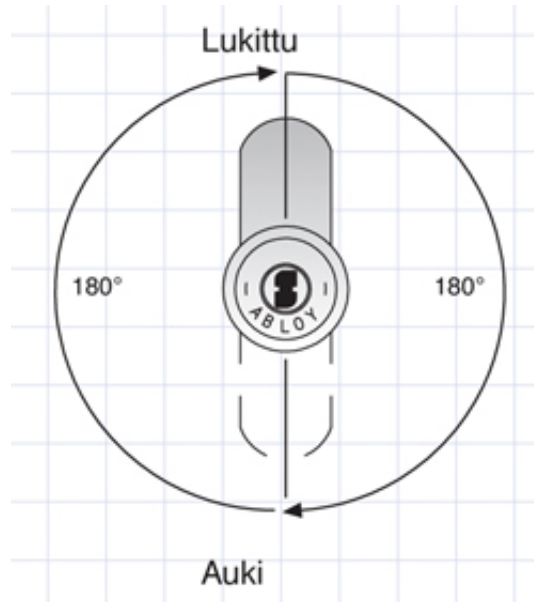

## Abloy lock Proff FC-2

### Product information

---

SKU	4204949
Productnaam	Abloy lock Proff FC-2
Afmetingen	mm
Gewicht	0,050 kg