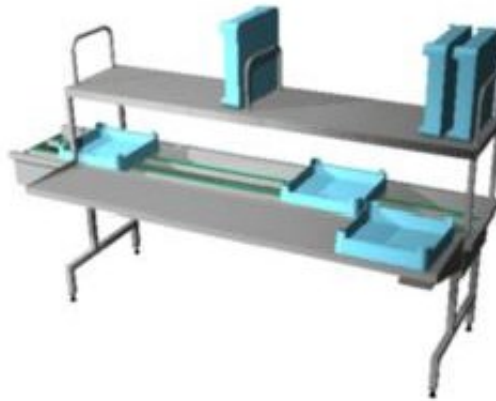

Dish sorting unit Metos Easy Clean 5A L-R

Product information

SKU	4246234
Productnaam	Dish sorting unit Metos Easy Clean 5A L-R
Afmetingen	3150 × 1105 × 870/1685 mm
Gewicht	240,000 kg
Capacity	for 5 racks
Technical information	400 V, 0,2 kW, 3PE, 50 Hz CW: 1/2" HW: 1/2" Drain: ø 38 mm

Description

Astioidenpalautusyksikkö Metos WD Easy Clean 5A V-O

- moottoroitu astioiden lajitteluyksikkö viidelle korille, yhteenrakennettuna korikuljettimeen
- tasaisesti kulkeva kuljetin jatkuu koneelle saakka
- kuljettimen nopeus on synkronoitu pesukoneen kuljetinnopeuden kanssa. Näin palautusyksikön kuljettimen nopeus ei rajoita pesukoneen kapasiteettia missään tilanteessa
- kätisyys vasen - oikea
- astiapesukorin ohjauslevy kuljetinelementin välissä

PUHDISTETTAVUUS

- kuljetinelementtinä on äänetön ja helposti puhdistettava kaksoispyörönauha
- kuljetinelementti on ylösnostettavissa jolloin altaan loppusiivous on helppoa
- suuri sivusta tyhjennettävä sakka-astia, joka sijoitettu altaan keskelle. Sijoituspaikka yhdessä allashuuhtelun kanssa takaa ruoantähteiden kulkeutumisen sakka-astialle

- allashuuhtelun huuhteluveden määrä helposti säädettävissä juuri oikeansuuruiseksi.
Lisävarusteena saatavissa allashuuhtelun automaattiajastus, jolloin huuhteluvettä suihkutetaan määrätyn väliajoin veden säästämiseksi
- lajittelualue on irroitettavissa altaan puhdistuksen ajaksi yhden korin kokoisina osina
- Allas ja sen pyöristetyt kulmat ovat helppo puhdistaa ja sen kaikki saumat on hitsattu ja hiottu tasaisiksi, jotta vältetään epähygieenisiltä saumakohtilta.