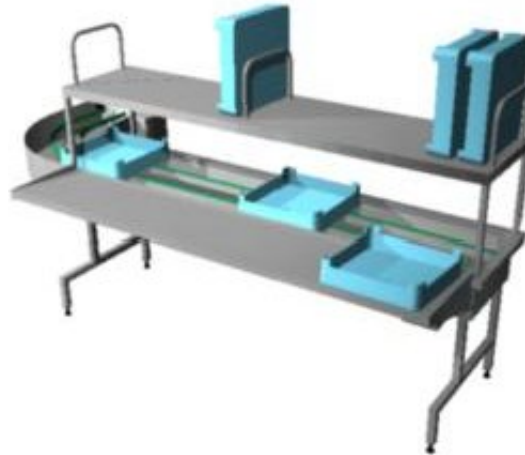

## Dish sorting unit Metos Easy Clean 5A L-R 90°

### Product information

SKU	4246240
Productnaam	Dish sorting unit Metos Easy Clean 5A L-R 90°
Afmetingen	3600 × 1105 × 870/1685 mm
Gewicht	150,000 kg
Capacity	for 5 racks
Technical information	400 V, 0,2 kW, 3PE, 50 Hz CW: 1/2" HW: 1/2" Drain: ø 38 mm

### Description

Astioidenpalautusyksikkö Metos EasyClean5 V-O 90° Metos WD/ICS+ koneelle

- kaarteella varustettu astioiden lajitteluysikkö viidelle korille ,yhteenrakennettuna korikuljettimeen
- tasaisesti kulkeva kuljetin jatkuu koneelle saakka
- kuljettimen nopeus on synkronoitu pesukoneen kuljetinnopeuden kanssa. Näin palautusyksikön kuljettimen nopeus ei rajoita pesukoneen kapasiteettia missään tilanteessa
- kätisyys vasen-oikea
- astiapesukorin ohjauslevy kuljetinelementin välissä

ruoantähteiden kulkeutumisen sakka-astialle

- allashuuhtelun huuhteluveden määrä helposti säädettävissä juuri oikeansuuruiseksi.  
Lisävarusteena saatavissa allashuuhtelun automaattiajastus, jolloin huuhteluvettä suihkutetaan määrätyin väliajoin veden säästämiseksi
- lajittelualue on irroitettavissa altaan puhdistuksen ajaksi yhden korin kokoisina osina
- Allas ja sen pyöristetyn kulmat ovat helppo puhdistaa ja sen kaikki saumat on hitsattu ja hiottu tasaisiksi, jotta vältetään epähygieenisiltä saumakohtilta.