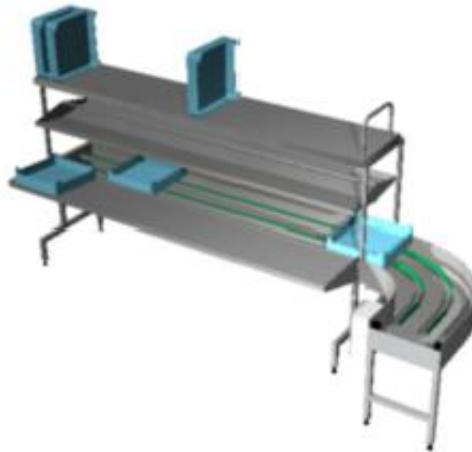

## Dish sorting unit Metos Easy Clean 6A 90°L-R restaurant

### Product information

SKU	4246253
Productnaam	Dish sorting unit Metos Easy Clean 6A 90°L-R restaurant
Afmetingen	4100 × 1105 × 870/1685 mm
Gewicht	180,000 kg
Capacity	for 6 racks
Technical information	400 V, 0,2 kW, 3PE, 50 Hz CW: 1/2" HW: 1/2" Drain: ø 38 mm

### Description

- kaarteella varustettu astioiden lajitteluksikkö kuudelle korille ,yhteenrakennettuna korikuljettimeen
- tasaisesti kulkeva kuljetin jatkuu koneelle saakka
- kuljettimen nopeus on synkronoitu pesukoneen kuljetinnopeuden kanssa. Näin palautusyksikön kuljettimen nopeus ei rajoita pesukoneen kapasiteettia missään tilanteessa
- kätisyys vasen-oikea
- astiapesukorin ohjauslevy kuljetinelementin välissä

#### PUHDISTETTAVUUS

- kuljetinelementtinä on äänetön ja helposti puhdistettava kaksoispyörönauha
- kuljetinelementti on ylösnostettavissa jolloin altaan loppusiivous on helppoa
- suuri sivusta tyhjennettävä sakka-astia, joka sijoitettu altaan keskelle. Sijoituspaikka yhdessä allashuuhtelun kanssa takaa ruoantähteiden kulkeutumisen sakka-astialle