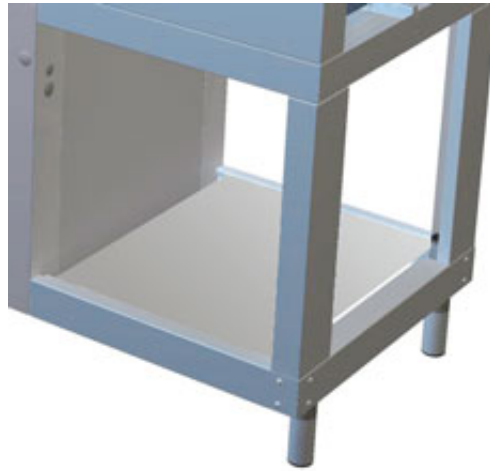

Stand with plane shelf to Metos WD-T60

Product information

SKU	4246262
Productnaam	Stand with plane shelf to Metos WD-T60
Afmetingen	604 × 695 × 820 mm
Gewicht	7,000 kg

Description