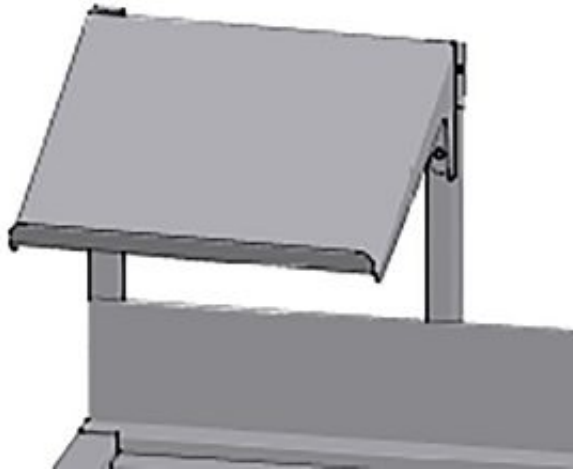

## PRM sorting shelf L:500mm R-L

### Product information

---

SKU	4246452
Productnaam	PRM sorting shelf L:500mm R-L
Afmetingen	500 × 510 × 200 mm
Gewicht	0,010 kg