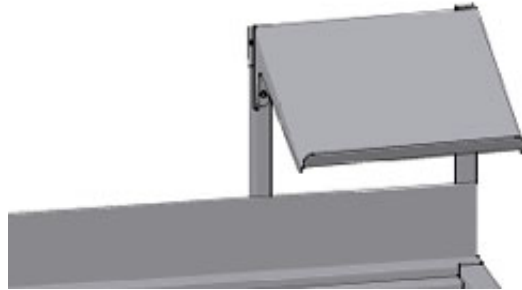

## Sorting shelf Metos PRM L:500mm L-R

### Product information

---

SKU	4246458
Productnaam	Sorting shelf Metos PRM L:500mm L-R
Afmetingen	500 × 510 × 200 mm
Gewicht	0,010 kg