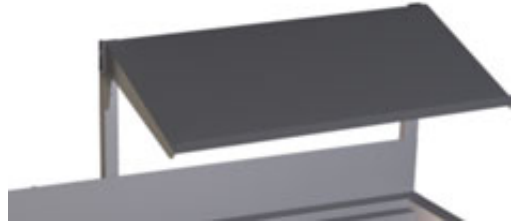

Sorting shelf Metos PRM L:1000mm L-R

Product information

SKU	4246459
Productnaam	Sorting shelf Metos PRM L:1000mm L-R
Afmetingen	1000 × 510 × 200 mm
Gewicht	0,010 kg

Description