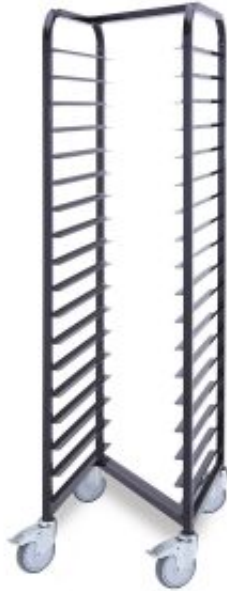

## Bakery trolley 18 x 400x600 Fe ZS

### Product information

---

SKU	4570986
Productnaam	Bakery trolley 18 x 400x600 Fe ZS
Afmetingen	450 × 600 × 1850 mm
Gewicht	35,000 kg
Capacity	18 pcs 400x600 trays