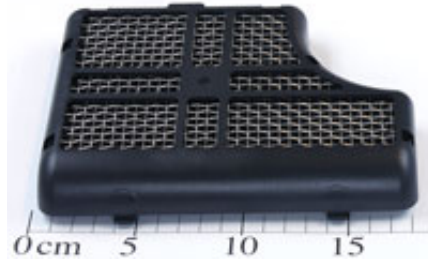

AIR INLET FILTER MSCC WE, MCMP 61-202

Product information

SKU	5748240
Productnaam	AIR INLET FILTER MSCC WE, MCMP 61-202
Afmetingen	mm
Gewicht	0,120 kg

Description