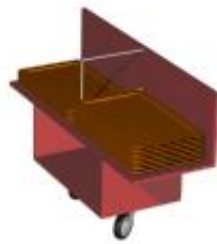

Tray module Metos Nova TM1-750

Product information

SKU	4309120
Productnaam	Tray module Metos Nova TM1-750
Afmetingen	380 × 1150 × 750 mm
Gewicht	19,000 kg

Description

Tarjotinpääty Metos Nova 1 TM1 toimii jakelulinjaston aloituspisteenä. Tarjotin on helppo ottaa linjaston päädyssä, jossa on kaksi tilaa 108 kappaleelle noin 4 mm paksuille tarjottimille. 7 mm paksuja tarjottimia mahtuu yhteen tilaan 61 kappaletta.

Yksikön vuoraus on joka sivulta 18 mm paksua korkeapainelaminaattia "(päästöluokka M1). Laminaatin vakiovärisävyt ovat Formican malliston harmaa F7912, valkoinen F1040, tammi F5374 ja koivu F7921. Muut värit ja materiaalit saatavissa erillishintaan. Tarjotinpäädyssä on neljä kevytkulkuista Ø125 mm pyörää, joissa kaikissa lukko.